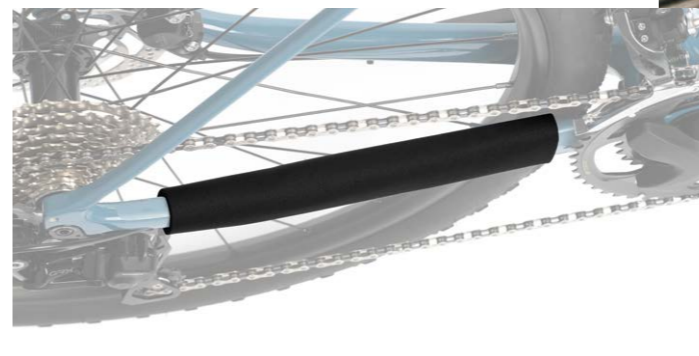

BIKE mTube

neoprénová ochrana pod reťaz

- ochrana rámu pred poškodením reťaze
- vhodné pre cestné bicykle, horské bicykle a elektrobicykle
- rozmer 19x27 cm
- mTube sa dá narezat' na požadovaný priemer rúrky
- český výrobok

m0270-01